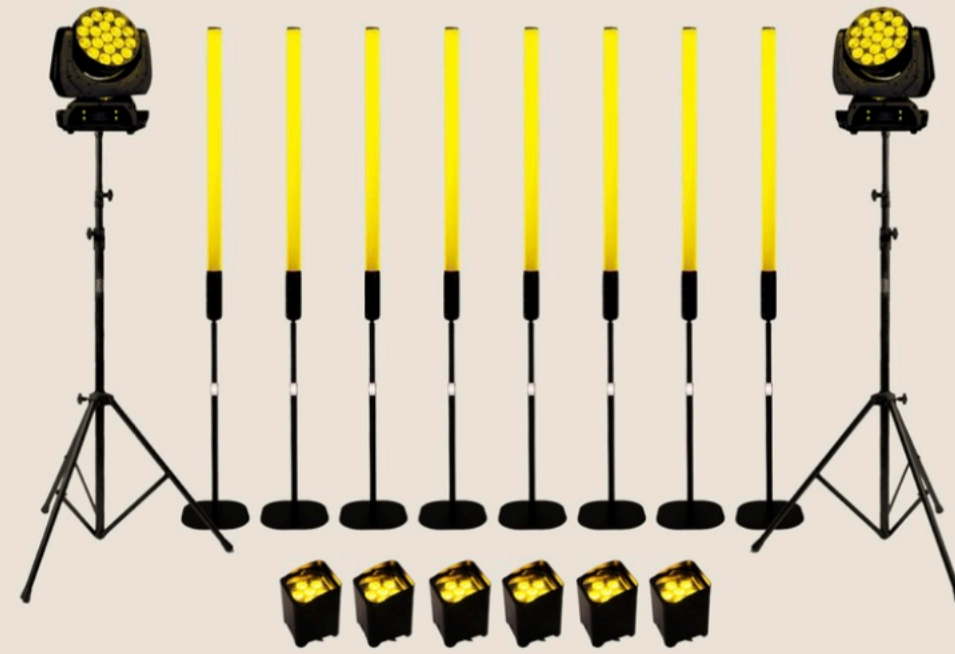

✓ **MINI SET** DO 20 OSÓB

1500 ZŁ + 1 BONUS

🔊 Profesjonalny dźwięk eventowy

✦ Klimatyczne oświetlenie sali do 50 m²

🎁 1 BONUS do wyboru

✓ **BASE SET** DO 40 OSÓB

2000 ZŁ + 2 BONUSY

🔊 Komfortowe nagłośnienie imprezowe

✦ Dynamiczne oświetlenie sali do 100 m²

🎁 2 BONUSY do wyboru

✓ **SHOW SET** DO 60 OSÓB **TOP**

3000 ZŁ + 3 BONUSY

🔊 Mocny dźwięk taneczny klasy premium

✦ Efektowne oświetlenie parkietu do 150 m²

🎁 3 BONUSY do wyboru

✓ **PREMIUM SET** 100+ OSÓB

5000 ZŁ + ALL BONUSY

🔊 Profesjonalne nagłośnienie sceniczne

Widowiskowe oświetlenie eventowe do 200+ m²

🎁 **WSZYSTKIE BONUSY** w cenie

BONUSY DO WYBORU:

BONUS
TELEWIZOR 55"

BONUS
PROFESJONALNE KARAOKE
EVOBOX™ Premium
Hi-End karaoke*