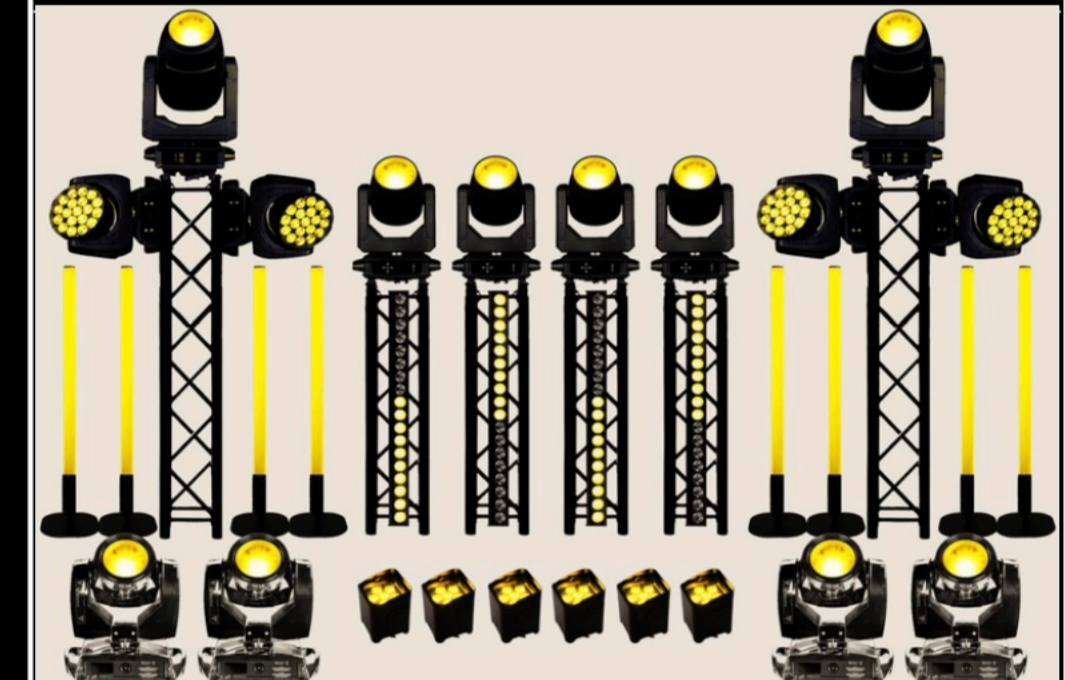

✓ **MINI SET** DO 20 OSÓB

1500 ZŁ + 1 BONUS

🔊 Profesjonalny dźwięk eventowy

✦ Klimatyczne oświetlenie sali do 50 m²

🎁 1 BONUS do wyboru

✓ **BASE SET** DO 40 OSÓB

2000 ZŁ + 2 BONUSY

🔊 Komfortowe nagłośnienie imprezowe

✦ Dynamiczne oświetlenie sali do 100 m²

🎁 2 BONUSY do wyboru

✓ **SHOW SET** DO 60 OSÓB **TOP**

3000 ZŁ + 3 BONUSY

🔊 Mocny dźwięk taneczny klasy premium

✦ Efektowne oświetlenie parkietu do 150 m²

🎁 3 BONUSY do wyboru

✓ **PREMIUM SET** 100+ OSÓB

5000 ZŁ + ALL BONUSY

🔊 Profesjonalne nagłośnienie sceniczne

Widowiskowe oświetlenie eventowe do 200+ m²

🎁 **WSZYSTKIE BONUSY** w cenie

BONUSY DO WYBORU:

BONUS
TELEWIZOR 55"

BONUS
PROFESJONALNE KARAOKE
EVOBOX™ Premium
Hi-End karaoke*