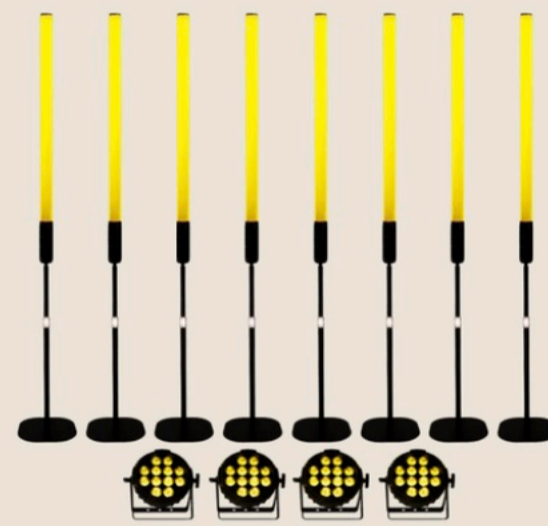

✓ **MINI SET** DO 20 OSÓB

1500 ZŁ + 1 BONUS

🔊 Profesjonalny dźwięk eventowy

✦ Klimatyczne oświetlenie sali do 50 m²

🎁 1 BONUS do wyboru

✓ **BASE SET** DO 40 OSÓB

2000 ZŁ + 2 BONUSY

🔊 Komfortowe nagłośnienie imprezowe

✦ Dynamiczne oświetlenie sali do 100 m²

🎁 2 BONUSY do wyboru

✓ **SHOW SET** DO 60 OSÓB **TOP**

3000 ZŁ + 3 BONUSY

🔊 Mocny dźwięk taneczny klasy premium

✦ Efektowne oświetlenie parkietu do 150 m²

🎁 3 BONUSY do wyboru

✓ **PREMIUM SET** 100+ OSÓB

5000 ZŁ + ALL BONUSY

🔊 Profesjonalne nagłośnienie sceniczne

Widowiskowe oświetlenie eventowe do 200+ m²

🎁 **WSZYSTKIE BONUSY** w cenie

BONUSY DO WYBORU:

BONUS
TELEWIZOR 55"

BONUS
PROFESJONALNE KARAOKE
EVOBOX™ Premium
Hi-End karaoke*